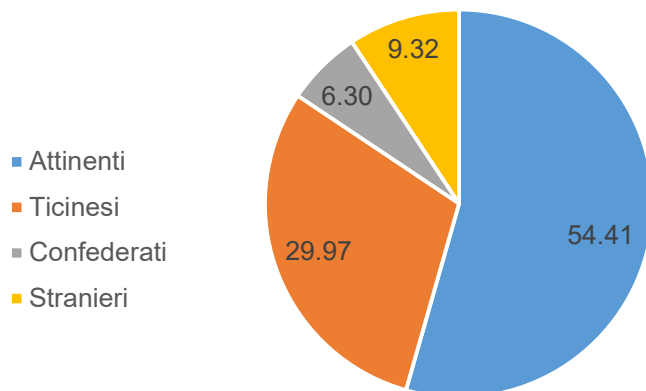

isonne.ch

Comune di Isonne

STATISTICA E MOVIMENTO DELLA POPOLAZIONE ANNO 2020

MOVIMENTO DELLA POPOLAZIONE	2020	2019	diff.
Abitanti al 1 gennaio	397	398	-1
Nascite	+ 3	5	-2
Arrivi	+ 14	13	1
Decessi	- 4	4	0
Partenze	- 13	15	-2
Totale al 31 dicembre	= 397	397	0

Stratificazione degli abitanti	2020	%	2019	%
Attinenti	216	54.41	218	54.91
Ticinesi	119	29.97	117	29.47
Confederati	25	6.30	25	6.30
Stranieri	37	9.32	37	9.32
Totale	397	100.00	397	100.00

Genere di domicilio degli abitanti